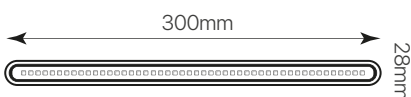

demon-3

ficha técnica

datasheet

ref. 5551835

Nombre / Name	Demon-3
Referencia / Reference	5551835
Materiales / Materials	Aluminio / Aluminium
Difusor / Diffuser	Cristal / Glass
Potencia / Power	2x9W
Temperatura de color / Color temperature	4000K
Flujo luminoso / Luminous flux	1100lm
Ángulo de apertura / Beam angle	120°
IP	54
IK	06
F.P.	>0.5
UGR	<16
IRC	>80
Chip	OSRAM
Driver	Eaglerise
Vida media (duración) / Average life	25.000h
Clase energética / Energy class	G
Aislamiento eléctrico / Electrical isolation	Clase I / Class I
Colores / Colors	Antracita / Anthracite
Medida exterior / Product size	300mm x 90mm x 28mm
Tª (ambiente/trabajo) / Tª (environment/work)	-20°C ~ 50°C
Input	AC220 ~ 240V
Output	DC28-42V 400mA
Frecuencia / Frequency	50/60Hz
Peso / Weight	0,910 kg
Certificados / Certificates	CE + RoHS
Garantía / Warranty	2 años / 2 years