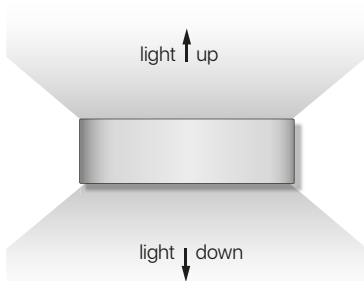

demon-3

ficha técnica

datasheet

ref. 5551835

Nombre / Name	Demon-3
Referencia / Reference	5551835
Materiales / Materials	Aluminio / Aluminium
Difusor / Diffuser	Cristal / Glass
Potencia / Power	2x9W
Temperatura de color / Color temperature	4000K
Flujo luminoso / Luminous flux	1100lm
Ángulo de apertura / Beam angle	120°
IP	54
IK	06
F.P.	>0.5
UGR	<16
IRC	>80
Chip	OSRAM
Driver	Eaglerise
Vida media (duración) / Average life	25.000h
Clase energética / Energy class	G
Aislamiento eléctrico / Electrical isolation	Clase I / Class I
Colores / Colors	Antracita / Anthracite
Medida exterior / Product size	300mm x 90mm x 28mm
Tª (ambiente/trabajo) / Tª (environment/work)	-20°C ~ 50°C
Input	AC220 ~ 240V
Output	DC28-42V 400mA
Frecuencia / Frequency	50/60Hz
Peso / Weight	0,910 kg
Certificados / Certificates	CE + RoHS
Garantía / Warranty	2 años / 2 years