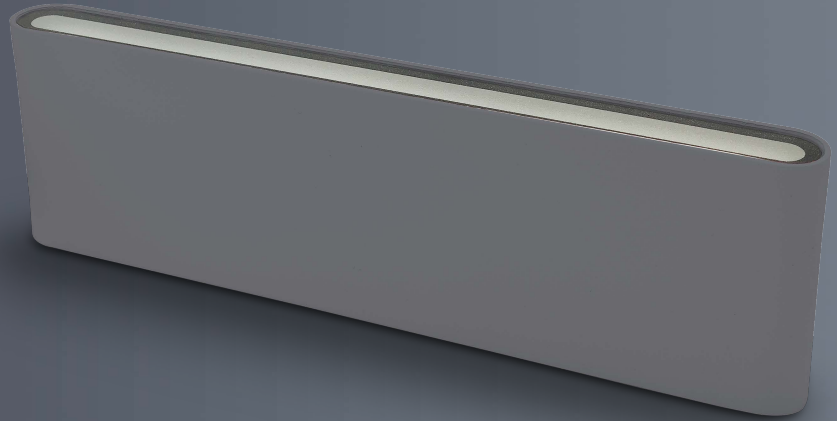

demon-3

ficha técnica

datasheet

ref. 5551835

Nombre / Name	Demon-3
Referencia / Reference	5551835
Materiales / Materials	Aluminio / Aluminium
Difusor / Diffuser	Cristal / Glass
Potencia / Power	2x9W
Temperatura de color / Color temperature	4000K
Flujo luminoso / Luminous flux	1100lm
Ángulo de apertura / Beam angle	120°
IP	54
IK	06
F.P.	>0.5
UGR	<16
IRC	>80
Chip	OSRAM
Driver	Eaglerise
Vida media (duración) / Average life	25.000h
Clase energética / Energy class	G
Aislamiento eléctrico / Electrical isolation	Clase I / Class I
Colores / Colors	Antracita / Anthracite
Medida exterior / Product size	300mm x 90mm x 28mm
Tª (ambiente/trabajo) / Tª (environment/work)	-20°C ~ 50°C
Input	AC220 ~ 240V
Output	DC28-42V 400mA
Frecuencia / Frequency	50/60Hz
Peso / Weight	0,910 kg
Certificados / Certificates	CE + RoHS
Garantía / Warranty	2 años / 2 years